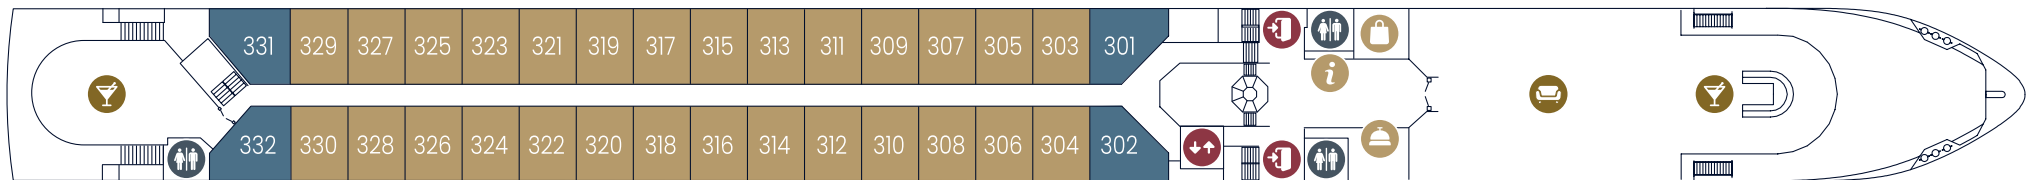

Sonnendeck | Sun deck

Diamant Deck | Diamond Deck No. 300

Rubin Deck | Ruby Deck No. 200

Smaragd Deck | Emerald Deck No. 100

Legende

- | | | | |
|-------------|---------------|------------|------------------------------|
| Eingang | Bar | WC | Zweitbettkabine ¹ |
| Aufzug | Bistro | Küche | Zweitbettkabine ² |
| Rezeption | Panoramasalon | Steuerhaus | Suite ¹ |
| Travel Desk | Pool | Besatzung | Junior Suite ¹ |
| Bordshop | Sauna | | |
| Restaurant | Wellness | | |

Key

- | | | | |
|----------------|----------------|------------|---------------------------|
| Entrance | Bar | Restrooms | Double Cabin ¹ |
| Elevator | Bistro | Kitchen | Double Cabin ² |
| Reception Desk | Panorama Salon | Wheelhouse | Suite ¹ |
| Travel Desk | Pool | Crew | Junior Suite ¹ |
| Bordshop | Sauna | | |
| Restaurant | Wellness | | |

1) Französischer Balkon 2) Fenster (nicht zu öffnen)

1) French Balcony 2) Fixed Windows